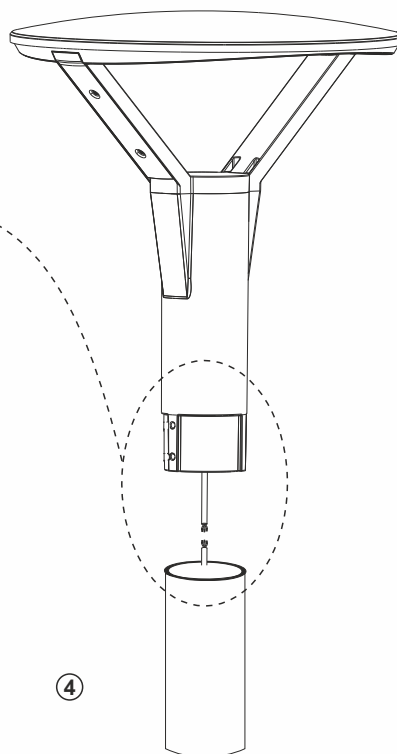

Берегитесь тока!

③

Диаметр опор:
- 60 мм
- 76 мм

L коричневый / черный
N голубой / белый
⊕ желто-зелёный / зелёный

④