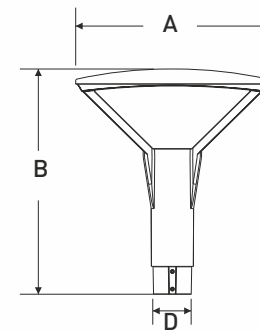

ПРИМЕНЕНИЕ

1. Парки
2. Скверы и зеленые зоны
3. Пешеходные дорожки
4. Городская инфраструктура
5. Территория у административных зданий и офисов
6. Городские площади
7. Паркинги

Модель	Размеры (мм)			Масса светильника (кг)		Размер упаковки (см)	Количество в упаковке (шт)
	A	B	D	нетто	брутто		
Bilbao LED 40	450	526	60/76	7,1	8,7	53x53x25	1
Bilbao LED 60	450	526	60/76	7,1	8,7	53x53x25	1
Bilbao LED 75	450	526	60/76	7,2	8,8	53x53x25	1
Bilbao LED 100	450	526	60/76	7,4	9	53x53x25	1

Характеристики	Bilbao LED 40	Bilbao LED 60	Bilbao LED 75	Bilbao LED 100
Мощность	40Вт	60Вт	75Вт	100Вт
Световой поток	4800лм	7200лм	9000лм	12000лм
Входное напряжение	100-277В			
Тип светодиодов	SMD (Luxeon 3030)			
Цветовая температура (CCT)	2700/3000/4000/5000/5700/6500К			
Индекс цветопередачи (CRI)	70 (80)			
Расположение драйвера	Встроенный			
Управление	0-10В / DALI			
Встроенные датчики	Нет			
Блок аварийного питания	Нет			
Класс электробезопасности	I			
Пылевлагозащищенность	IP66			
Ударопрочность	IK09			
Защита от короткого замыкания	Есть			
Защита от импульсного перенапряжения/молниезащита	6кВ/10кВ			
Защита от перегрева	Есть			
Цвет корпуса	Чёрный (RAL9005)			
Материал рассеивателя	Закаленное стекло			
Материал корпуса	Литой под давлением алюминий			
Материал линзы	Ультрафиолетовостойкий ПК			
Материал метизов	Нержавеющая сталь			
Герметизирующий материал	Силиконовая термостойкая прокладка			
Срок службы	50000ч			
Температура окружающей среды	-40...+50°C			
Температура хранения	-40...+60°C			
Способ установки	На торшерную опору			

Управление:

on/off	вкл/выкл
0-10V	0-10В
DALI	DALI

Размер:

60mm	450x526мм; Ø 60мм
76mm	450x526мм; Ø 76мм

Угол КСС:
01 - специальная

Цвет корпуса:

Black Чёрный (RAL9005)

Цветовая температура (CCT):