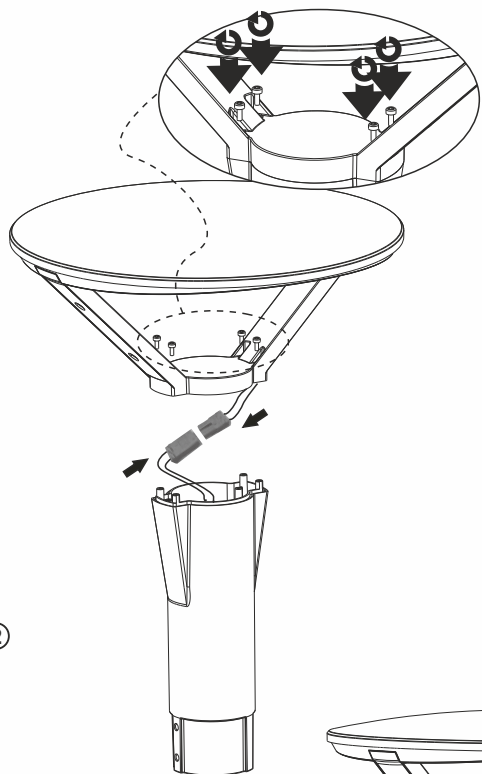

Управление:

on/off	вкл/выкл
0-10V	0-10В
DALI	DALI

Размер:

60mm	450x526мм; Ø 60мм
76mm	450x526мм; Ø 76мм

Угол КСС:
01 - специальная

Цвет корпуса:

Black Чёрный (RAL9005)

Цветовая температура (CCT):

2700K	2700К
3000K	3000К
4000K	4000К
5000K	5000К
5700K	5700К
6500K	6500К

ИНСТРУКЦИЯ
ПО УСТАНОВКЕ:

100В-277В, 50/60Гц

①

②

 **Берегитесь тока!**

③

Диаметр опор:
- 60 мм
- 76 мм